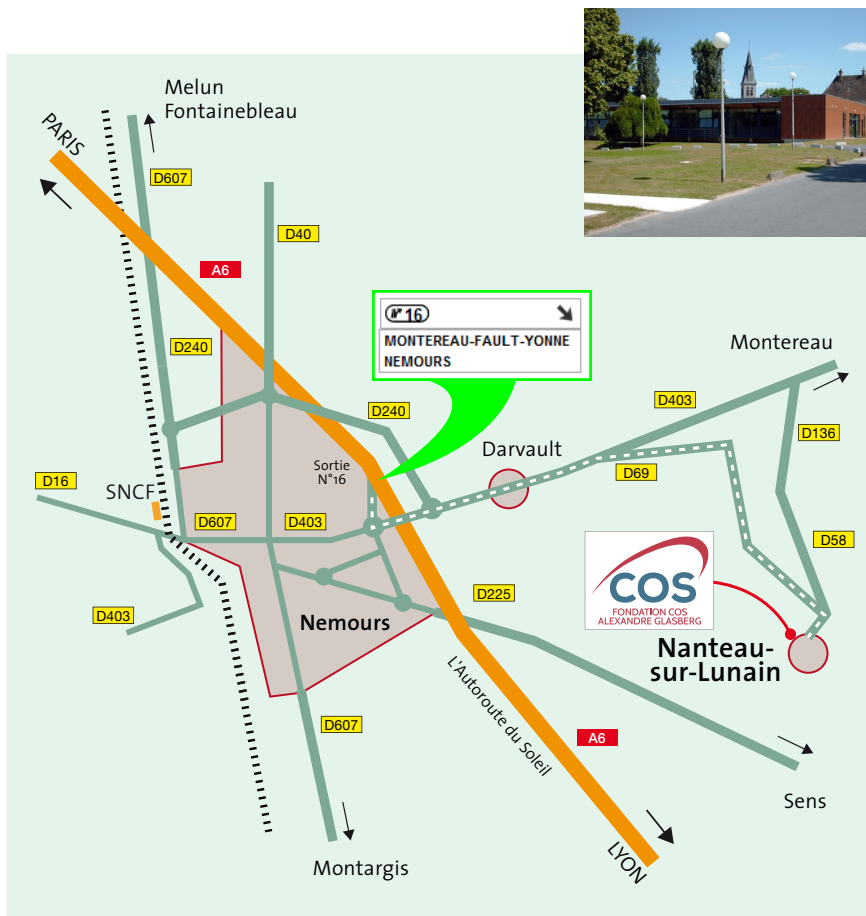

PLAN D'ACCÈS AU SITE DE NANTEAU-SUR-LUNAIN

ACCÈS EN VOITURE ET PIÉTON

Adresse :

COS CRPF
2 rue des Arches
77710
Nanteau-sur-Lunain
Tél. : 01 64 45 15 15

Site accessible aux
personnes à mobilité réduite

ACCÈS EN TRANSPORTS EN COMMUN

Scannez-moi pour
trouver votre chemin