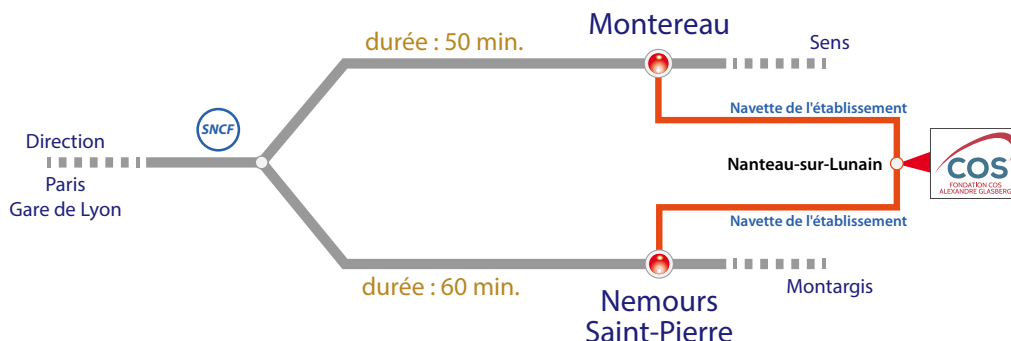

PLAN D'ACCÈS AU SITE DE NANTEAU-SUR-LUNAIN

ACCÈS EN VOITURE ET PIÉTON

Adresse :

COS CRPF
2 rue des Arches
77710
Nanteau-sur-Lunain
Tél. : 01 64 45 15 15

Site accessible aux
personnes à mobilité réduite

ACCÈS EN TRANSPORTS EN COMMUN

Scannez-moi pour
trouver votre chemin